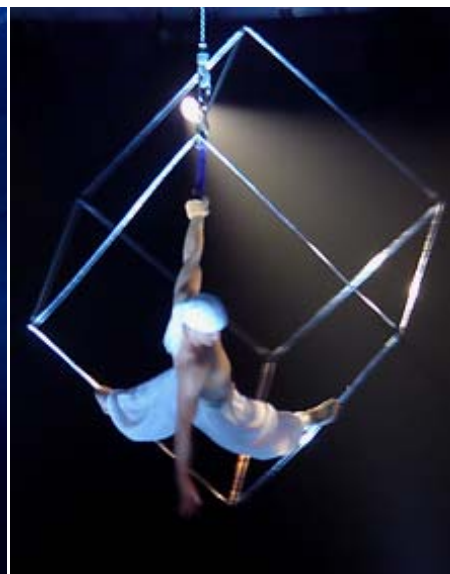

AERIAL CUBE

Besoin pour cette représentation :

- Voyages artiste au départ d'Allemagne ou de Dubaï, restauration et hébergement,
- 1 Loge avec miroirs, tables, chaises, portants et cintres, soft drink, fruits et gâteaux secs,
- Espace scénique, lumière et sonorisation (*selon fiche technique*)

Fiche technique :

Un seul point d'accroche est suffisant : barre, pont transversal, éléments de ponts, etc.

Point minimum/maximum d'effort doit être approximativement 150/200kp.

La hauteur minimum devra être d'environ 6 m. et idéalement de 8 m.

Espace de scène minimum est de 4 x 4 m. Idéalement 5 x 5 m.

Le raccordement de puissance électrique pour le moteur/grue est de 16A/380V 3 phases + T + N