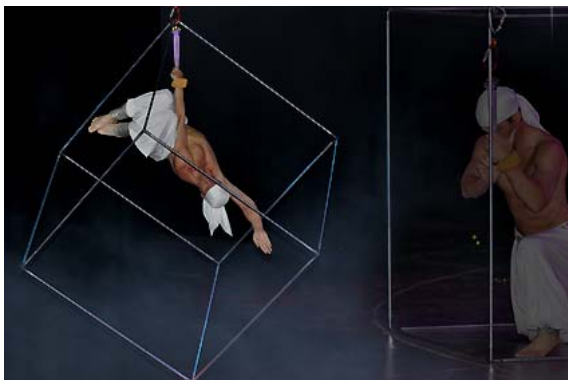

Aerial Cube