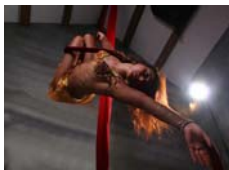

MARIEANGELES

Danseuse de cerceaux et de Corde lisse

La corde lisse

Effleurer l'intimité, la pudeur, la beauté plastique d'un corps en apesanteur dans une plénitude vitale. Enlacer sensuellement une corde rouge, celle de la vie, de la mélancolie, de la danse magique, génératrice de soubresauts et de chorégraphies aériennes. Une corde lisse suspendue à un fil de soie, celui du destin d'une vie, sur lequel glisse en musique une âme bravant tous les dangers

Besoin pour cette représentation :

- Voyage artiste et transport matériel au départ de Paris, restauration et hébergement,
- 1 Loge avec miroirs, tables, chaises, portants et cintres, soft drink, fruits et gâteaux secs,
- Espace scénique, lumière et sonorisation (*selon fiche technique*),