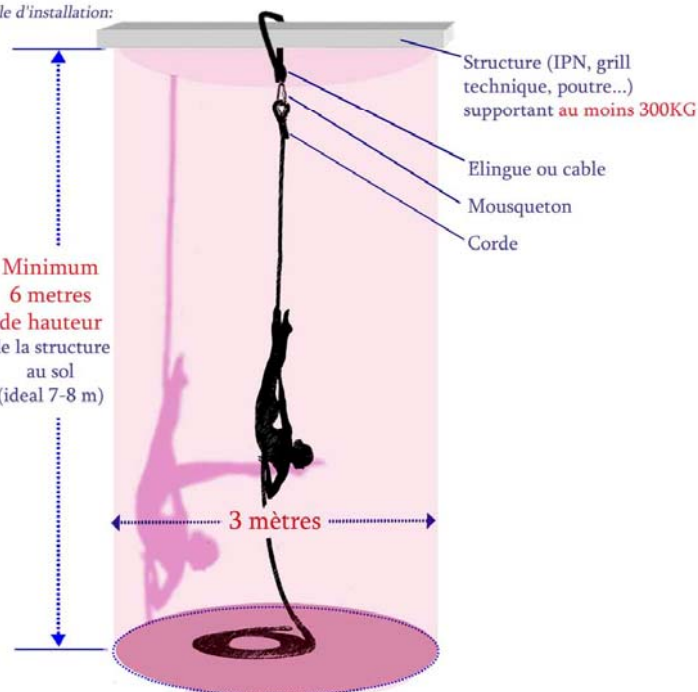

Exemple d'installation:

KD Production présente :

NICOLE - CORDE LISSE & TISSU

KD Production

La Synergie des talents pour des événements artistiques de haut niveau - The synergy of talents for high level artistic events

96, Quai du Maréchal Joffre - 92400 - COURBEVOIE - France

Tél.: +33 148 658 283 - Fax.: +33 148 651 492 - Mobile : 33 608 228 932 - Site web : www.kdproduction.fr - mail : kdprod@kdproduction.fr