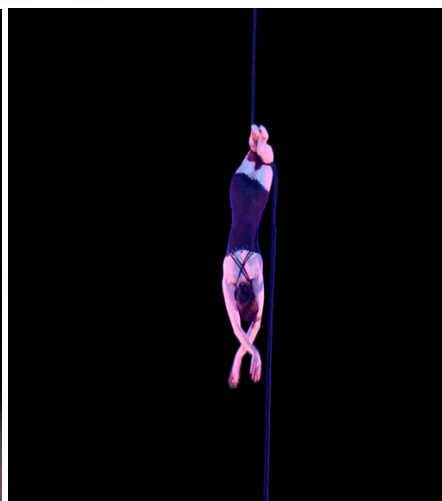

Exemple d'installation:

KD Production présente :

NICOLE - CORDE LISSE & TISSU

KD Production

La Synergie des talents pour des événements artistiques de haut niveau - The synergy of talents for high level artistic events

96, Quai du Maréchal Joffre - 92400 - COURBEVOIE - France

Tél.: +33 148 658 283 - Fax.: +33 148 651 492 - Mobile : 33 608 228 932 - Site web : www.kdproduction.fr - mail : kdprod@kdproduction.fr