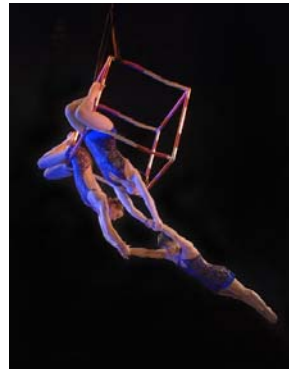

JULIE

Trio cube

Besoin pour cette représentation :

- Voyages artiste et technicien au départ de Québec, Canada, restauration et hébergement,
- 1 Loge avec miroirs, tables, chaises, portants et cintres, soft drink, fruits et gâteaux secs,
- Espace scénique, lumière et sonorisation (*selon fiche technique*),

KD Production présente :

TRIO CUBE

KD Production

La Synergie des talents pour des événements artistiques de haut niveau - The synergy of talents for high level artistic events

96, Quai du Maréchal Joffre - 92400 - COURBEVOIE - France

Tél.: +33 148 658 283 - Fax.: +33 148 651 492 - Mobile : 33 608 228 932 - Site web : www.kdproduction.fr - mail : kdprod@kdproduction.fr