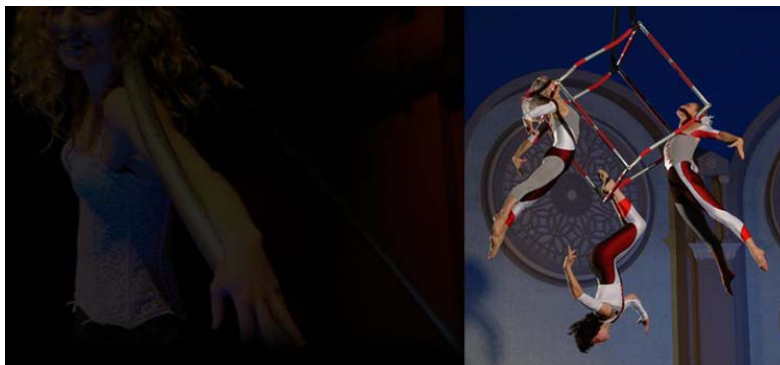

JULIE

Trio cube

Trio Cube Aérien

Installées dans un cube, suspendu à plus de 6 mètres du sol, **Julie** et ses deux partenaires les deux **Geneviève**, effectuent une danse aérienne gracieuse et dynamique ponctuée de prouesses acrobatiques tout en veillant à maintenir un équilibre parfait. Ensemble, ces trois artistes (*québécoises*) dégagent une énergie explosive et captivante.

KD Production présente :

JULIE - TRIO CUBE

KD Production

La Synergie des talents pour des événements artistiques de haut niveau - The synergy of talents for high level artistic events

96, Quai du Maréchal Joffre - 92400 - COURBEVOIE - France