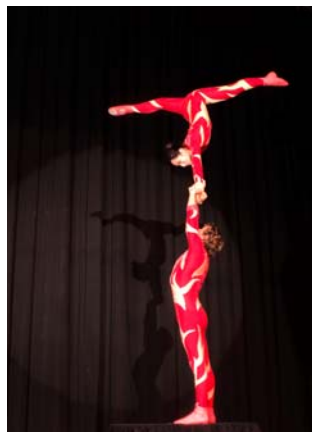

SAN BODAI

Equilibre - contorsion - tissu aérien - assiettes chinoises