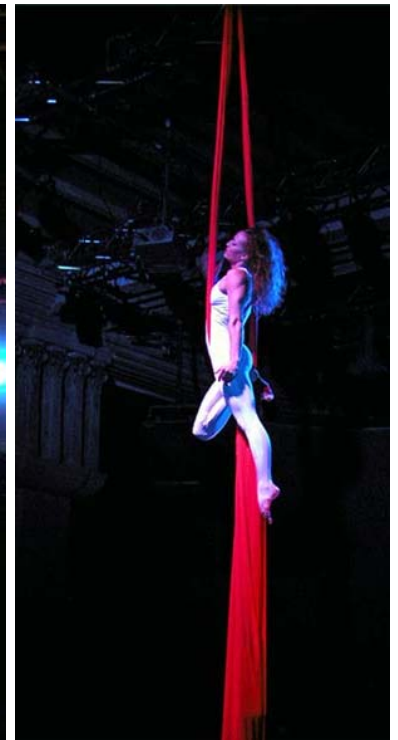

**JULIE - ROUE ST CYR - TISSU AERIEN**

**Roue Cyr**

Un numéro au sol rempli de prouesse et de dynamisme avec un appareil simple et original : une immense roue.

Utilisant sa spontanéité et son énergie naturelle, cette artiste vous transporte dans une prestation fougueuse qui offre un regard sur la féminité et la beauté. Ayant le parfait contrôle de son appareil, cette artiste tournoie dans tous les sens tout en exécutant des figures dansées et acrobatiques hors du commun. Ce numéro, très mouvementé, est une œuvre à découvrir.

# JULIE

### Tissu aérien

Partez à la découverte d'une artiste complète, pleine de charme et de passion, à travers un numéro aérien qui allie précision, vitesse, chutes contrôlées et force.

Sur une musique émouvante aux accents lyriques, cette performance saura ravir et captiver le public.