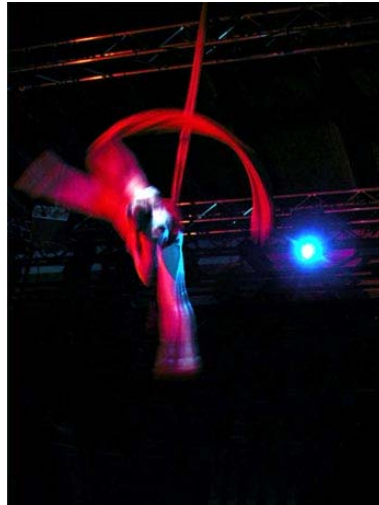

JULIE

Roue St Cyr - Tissu aérien