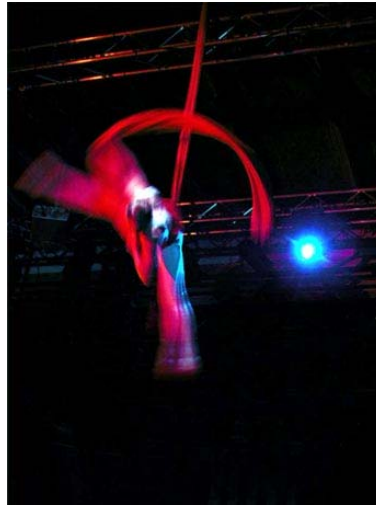

JULIE

Roue St Cyr - Tissu aérien