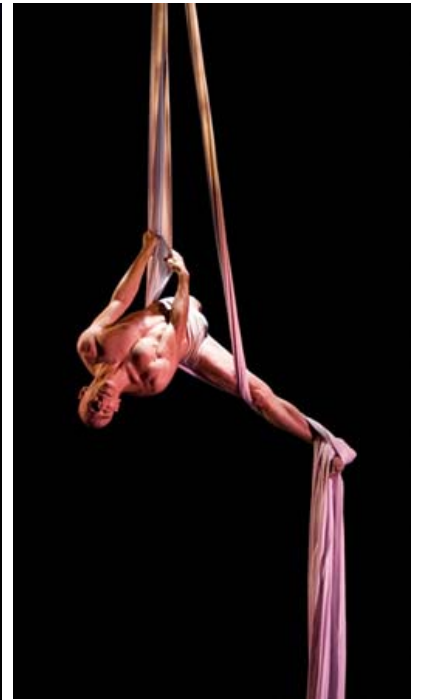

FRED DEB

Tissu aérien solo

Fred invente et réinvente, au gré de ses expériences, l'espace, la suspension, la chute, l'apesanteur. Elle propose un numéro de tissu aérien tout en grâce, élégance, virtuosité et sensualité. Elle est une des premières à explorer cette discipline aérienne.

Fred s'inscrit dans la mouvance du cirque contemporain français.

Besoin pour cette représentation :

- Voyages des artistes et transport des matériels au départ de Paris et St. Nazaire, restauration et hébergement,
- 1 Loge avec miroirs, tables, chaises, portants et cintres, soft drink, fruits et gâteaux secs.
- Lumière, sonorisation, scène (selon fiche technique)

KD Production présente :

FRED DEB - TISSU AERIEN

KD Production

La Synergie des talents pour des événements artistiques de haut niveau - The synergy of talents for high level artistic events

96, Quai du Maréchal Joffre - 92400 - COURBEVOIE - France

Tél.: +33 148 658 283 - Fax.: +33 148 651 492 - Mobile : 33 608 228 932 - Site web : www.kdproduction.fr - mail : kdprod@kdproduction.fr

JACQUES

Tissu aérien solo

Après une carrière de danseur, il découvre l'aérien et participe au spectacle « c'est tellement joli » de Sylvie Joly à Mogador, au spectacle « Sakountala » de Marie-Claude Pietragalla, ainsi qu'à de nombreux événements. **Jacques** est artistes aérien et aussi assistant de **Fred**, son partenaire sur scène et responsable technique.