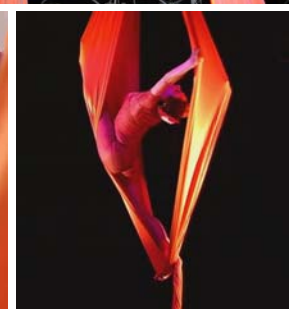

Fiche technique et logistique :

- Voyage artiste et transport matériel au départ de Paris, restauration et hébergement,
- 1 Loge avec miroirs, tables, chaises, portants et cintres, soft drink, fruits et gâteaux secs,
- Espace scénique, lumière et sonorisation,
- 1 point d'accroche - Résistance 250 kilos - Hauteur minimum 6 mètres - Espace au sol 2 mètres carré. Pour utilisation du portique, espace au sol 12 x 12m. sans encombrement en l'air jusqu'à 7m50 (*arbres, fil électrique etc.*). Possibilité de planter 4 pinces (*terre, pelouse, macadam etc.*) ou 4 poids de 600 kilos fournis par l'organisateur. Accès véhicule souhaitable.
- Lumières : Rouge et bleu.