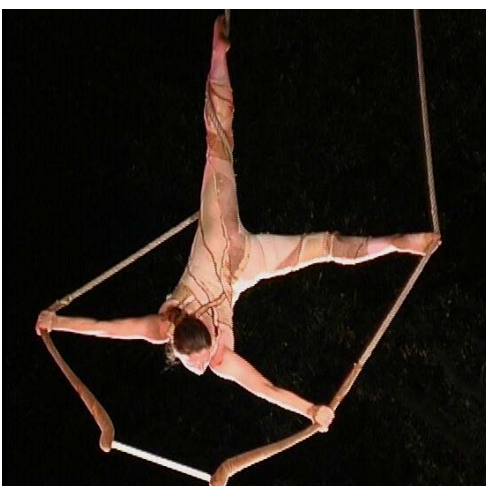

JANE

Trapèze acrobatique

Jane Allan se produit depuis 12 ans en France, partout en Europe ainsi qu'au Japon. Elle a tourné avec le Cirque Plume, Philippe Découflé et dans les plus Grands Cabarets d'Allemagne. Depuis l'an 2000, elle a créé un spectacle solo pour la rue, sur portique. Un solo dynamique et insolite qui se torsade et s'emmêle dans les cordes du trapèze pour atteindre l'état de transe. La rapidité et la répétition sont au rendez vous dans ce numéro fort en technique et précision, sur une musique d'inspiration des Gnawas du Maroc signée Loy Ehrlich.

Tél.: +33 148 658 283 - Fax.: +33 148 651 492 - Mobile: 33 608 228 932 - Site web : www.kdproduction.fr - mail : kdprod@kdproduction.fr

JANE

Trapèze acrobatique

Fiche technique et logistique :

- Voyage artiste et transport matériel au départ de Paris, restauration et hébergement,
- 1 Loge avec miroirs, tables, chaises, portants et cintres, soft drink, fruits et gâteaux secs,
- Espace scénique, lumière et sonorisation,
- 2 points d'accroche - Résistance 750 kilos. - Hauteur minimum 6 mètres - 4 points d'haubanage 250 kilos. Espace de dégagement en l'air 6 mètres devant et 6 mètres derrière les points d'accroche à la même hauteur. Pour utilisation du portique, espace au sol 12 x 12m. sans encombrement en l'air jusqu'à 7m50 (*arbres, fil électrique etc.*). Possibilité de planter 4 pinces (*terre, pelouse, macadam etc.*) ou 4 poids de 600 kilos fournis par l'organisateur. Accès véhicule souhaitable.
- Lumières : vert, bronzes, dorée avec gobos feuillage.

KD Production présente :

JANE - TRAPEZE

KD Production

La Synergie des talents pour des événements artistiques de haut niveau - The synergy of talents for high level artistic events

96, Quai du Maréchal Joffre - 92400 - COURBEVOIE - France