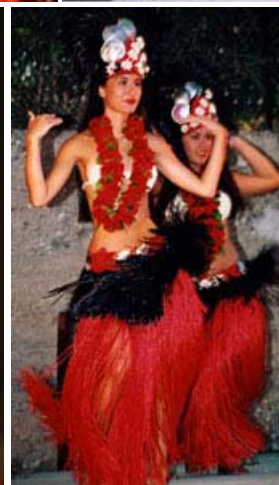

TAHITI SHOW

Rêve polynésien

FLD Production
présente

SPECTACLE TAHITIEN

FLD Production

La Synergie des talents pour des événements artistiques de haut niveau - The synergy of talents for high level artistic events
Mobile : +33 608 228 932 - Site web : <http://www.fldproduction.fr> - mail : contact@fldproduction.fr & dancelme@gmail.com