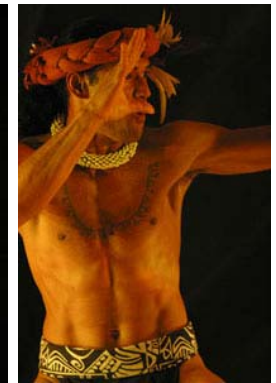

TAHITI SHOW

Rêve polynésien

FLD Production
présente

SPECTACLE TAHITIEN

FLD Production

La Synergie des talents pour des événements artistiques de haut niveau - The synergy of talents for high level artistic events
Mobile : +33 608 228 932 - Site web : <http://www.fldproduction.fr> - mail : contact@fldproduction.fr & dancelme@gmail.com