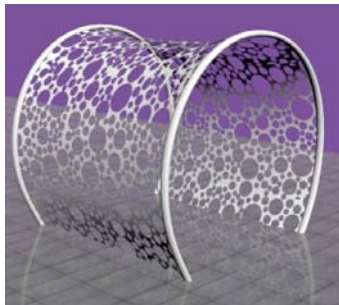

SPACE TUNNEL

Pour transporter vos invités dans une autre dimension

FLD Production
présente

DECOR - SPACE TUNNEL

De l'étude à la réalisation en nos ateliers d'un Space-Tunnel ajouré

FLD Production

La Synergie des talents pour des événements artistiques de haut niveau - The synergy of talents for high level artistic events
Mobile : +33 608 228 932 - Site web : <http://www.fldproduction.fr> - mail : contact@fldproduction.fr & dancelme@gmail.com