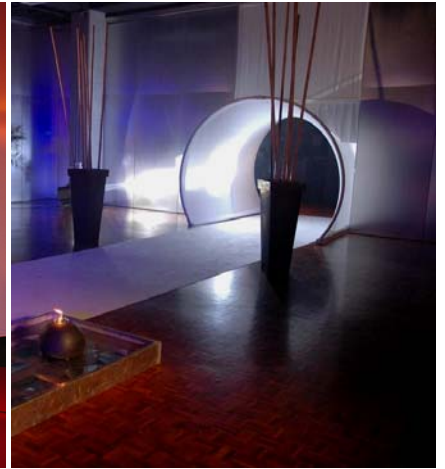

SPACE TUNNEL

Pour transporter vos invités dans une autre dimension

FLD Production
présente

DECOR - SPACE TUNNEL

De l'étude à la réalisation en nos ateliers d'un Space-Tunnel ajouré

FLD Production

La Synergie des talents pour des événements artistiques de haut niveau - The synergy of talents for high level artistic events
Mobile : +33 608 228 932 - Site web : <http://www.fldproduction.fr> - mail : contact@fldproduction.fr & dancelme@gmail.com