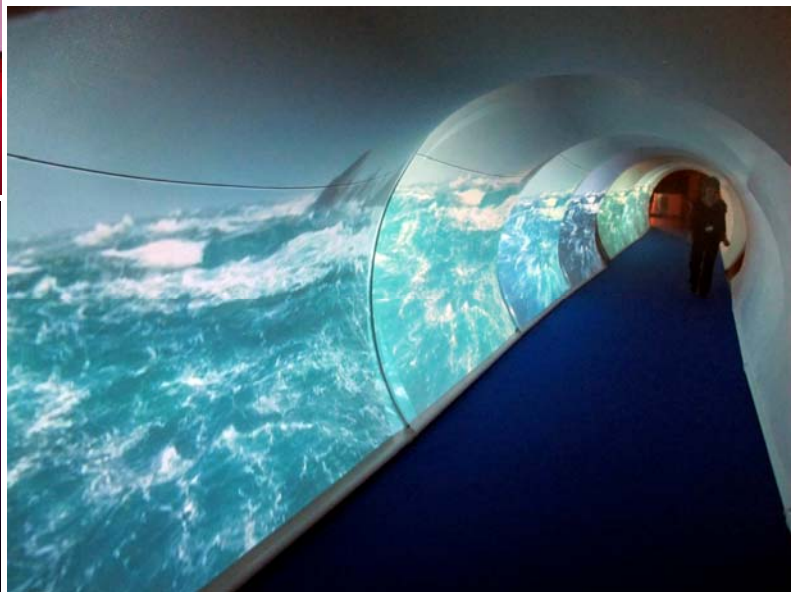

HOT TENSION

Pour transporter vos invités dans une autre dimension

Le **Space Tunnel** est réalisé par l'assemblage de plusieurs modules de tunnel, et offre plusieurs variantes : soit alternatif, soit en un seul long tunnel.

Le **Space Tunnel** alternatif est composé d'éléments de 5,80 m. de diamètre sur lesquels la lumière apporte sa dimension.

Sur le **Space Tunnel** continu, nous jouons avec la lumière et/ou des projections d'images ou vidéo, afin de créer des univers différents, que ce soit en intérieur ou extérieur.

Création personnalisée sur demande.

FLD Production
présente

DECOR - LYCRA HOT TENSION

FLD Production

La Synergie des talents pour des événements artistiques de haut niveau - The synergy of talents for high level artistic events
Mobile : +33 608 228 932 - Site web : <http://www.fldproduction.fr> - mail : contact@fldproduction.fr & dancelme@gmail.com