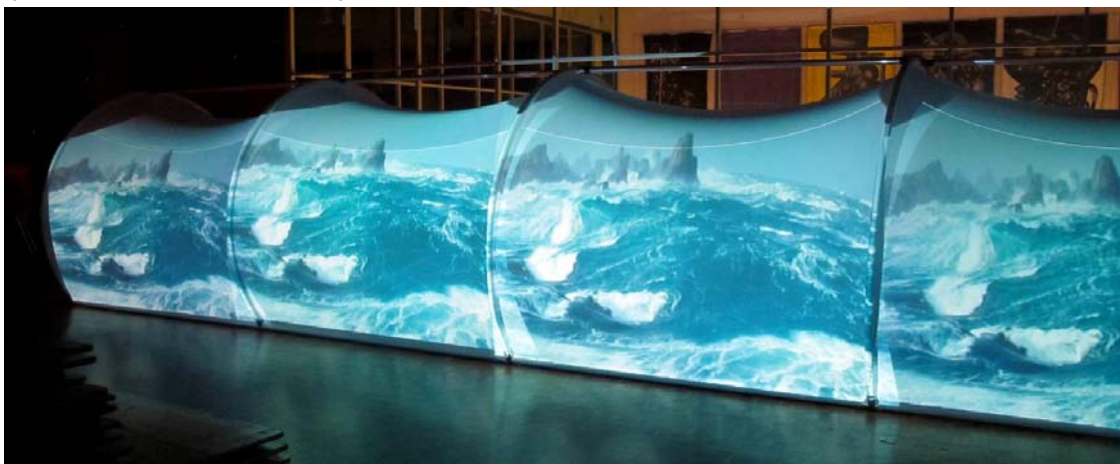

Le **Space Tunnel** alternatif est composé d'éléments de 5,80 m. de diamètre sur lesquels la lumière apporte sa dimension.

Sur le **Space Tunnel** continu, nous jouons avec la lumière et/ou des projections d'images ou vidéo, afin de créer des univers différents, que ce soit en intérieur ou extérieur.

# SPACE TUNNEL

*Pour transporter vos invités dans une autre dimension*

Le **Space Tunnel** continu permet de projeter des images ou de la vidéo, par l'extérieur, plongeant ainsi les invités, empruntant le tunnel, dans un univers unique, prémices de votre événement. Le **Space Tunnel** continu est composé d'éléments de 2,40m. de hauteur et d'un passage d'une largeur de 2m., permettant de poser une moquette, de quelques mètres à plusieurs dizaines de mètres possible.