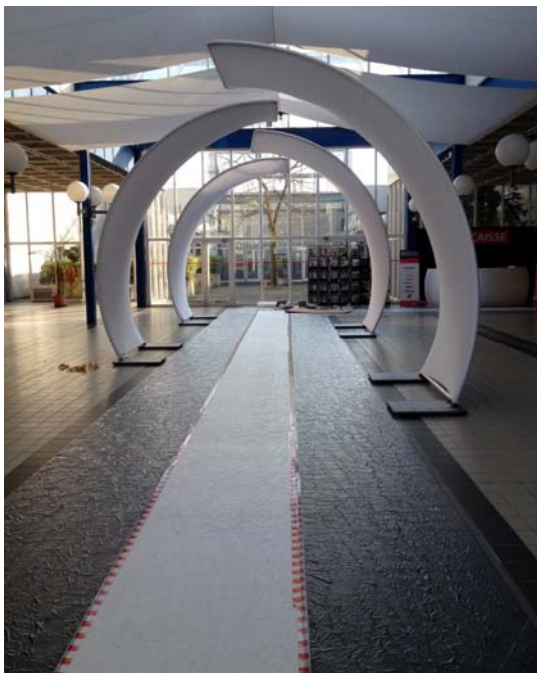

Le **Space Tunnel** alternatif est composé d'éléments de 5,80 m. de diamètre sur lesquels la lumière apporte sa dimension.

Sur le **Space Tunnel** continu, nous jouons avec la lumière et/ou des projections d'images ou vidéo, afin de créer des univers différents, que ce soit en intérieur ou extérieur.

# SPACE TUNNEL

*Pour transporter vos invités dans une autre dimension*

Le **Space Tunnel** continu permet de projeter des images ou de la vidéo, par l'extérieur, plongeant ainsi les invités, empruntant le tunnel, dans un univers unique, prémices de votre événement. Le **Space Tunnel** continu est composé d'éléments de 2,40m. de hauteur et d'un passage d'une largeur de 2m., permettant de poser une moquette, de quelques mètres à plusieurs dizaines de mètres possible.

# SPACE TUNNEL

*Pour transporter vos invités dans une autre dimension*

Le Space Tunnel alternatif est composé d'éléments de 5,80m. de diamètre sur lesquels la lumière apporte sa dimension et perspective.

# SPACE TUNNEL

*Pour transporter vos invités dans une autre dimension*

FLD Production  
présente

**DECOR - SPACE TUNNEL**

*A prévoir pour chaque prestation :*

- Voyages A/R au départ de Dunkerque + fret matériel selon cahier des charges + frais de visas si nécessaire. Une packing list matériel sera fournie avec les poids et volume.
- Hébergement en single et restauration sur la période,
- Loge avec miroir, 1 point d'eau, gâteaux secs, fruits, boissons chaudes et soft drinks.