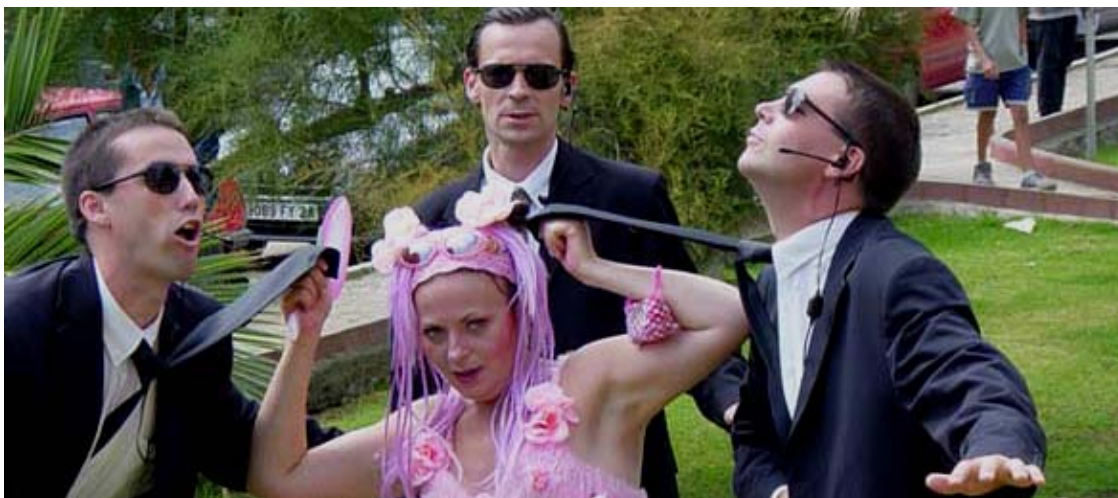

# LES BODYGUARDUCORPS

*Paillettes et oreillette riment avec Jet-Set !!!*

Oula !... Oulala, une vedette internationale débarque en guest star sur votre événement !!! Une protection rapprochée s'impose. Ses trois « **bodyguarducorps** » assurent son intégrité physique et la protègent de son public, mais aussi d'elle-même... Articulé autour des réactions du public, le passage de cette Star déjantée et de ses anges gardiens ne passera pas inaperçu.

# LES BODYGUARDUCORPS

*Paillettes et oreillette riment avec Jet-Set !!!*

**Conditions techniques :**

Nombre de personnages disponibles : 3

Durée de la prestation : 1h.30 divisible en 2 x 45mn ou 3 x30 mn

Temps de montage : 1h. - Temps de démontage : 0h.30

Echasses : 0,60 mètre

Hauteur minimum sur le lieu de prestation avec le costume : 2m.50

Hauteur minimum des portes pour accès avec costumes : 1m.90

Il faut que la loge soit proche du lieu de représentation, au rez-de-chaussée et haute de plafond afin que les comédiens montent leurs échasses. Une place de parking pour un fourgon - De l'eau tout au long de la prestation - Une collation en fin de prestation - Une à cinq personnes assurant la sécurité des échassiers tout au long de la prestation.