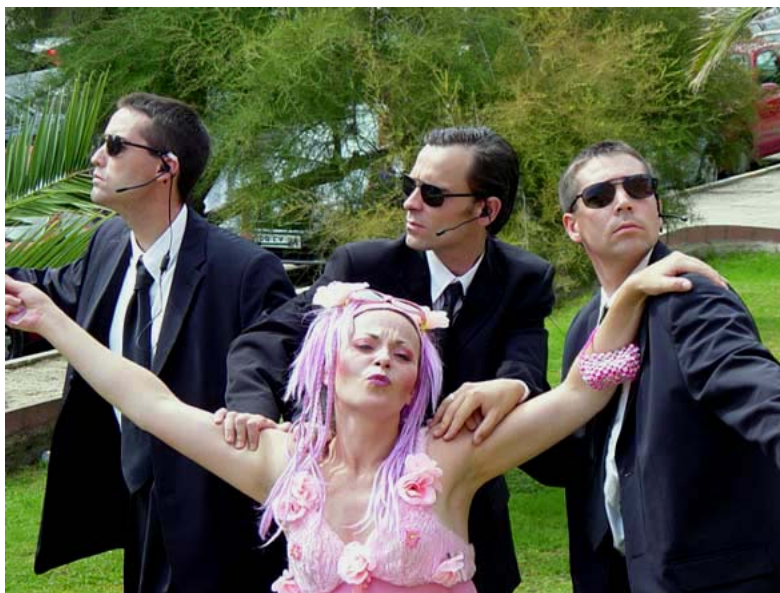

# LES BODYGUARDUCORPS

*Paillettes et oreillette riment avec Jet-Set !!!*

Oula !... Oulala, une vedette internationale débarque en guest star sur votre événement !!! Une protection rapprochée s'impose. Ses trois « **bodyguarducorps** » assurent son intégrité physique et la protègent de son public, mais aussi d'elle-même... Articulé autour des réactions du public, le passage de cette Star déjantée et de ses anges gardiens ne passera pas inaperçu.

# LES BODYGUARDUCORPS

*Paillettes et oreillette riment avec Jet-Set !!!*

**Conditions techniques :**

Nombre de personnages disponibles : 3

Durée de la prestation : 1h.30 divisible en 2 x 45mn ou 3 x30 mn

Temps de montage : 1h. - Temps de démontage : 0h.30