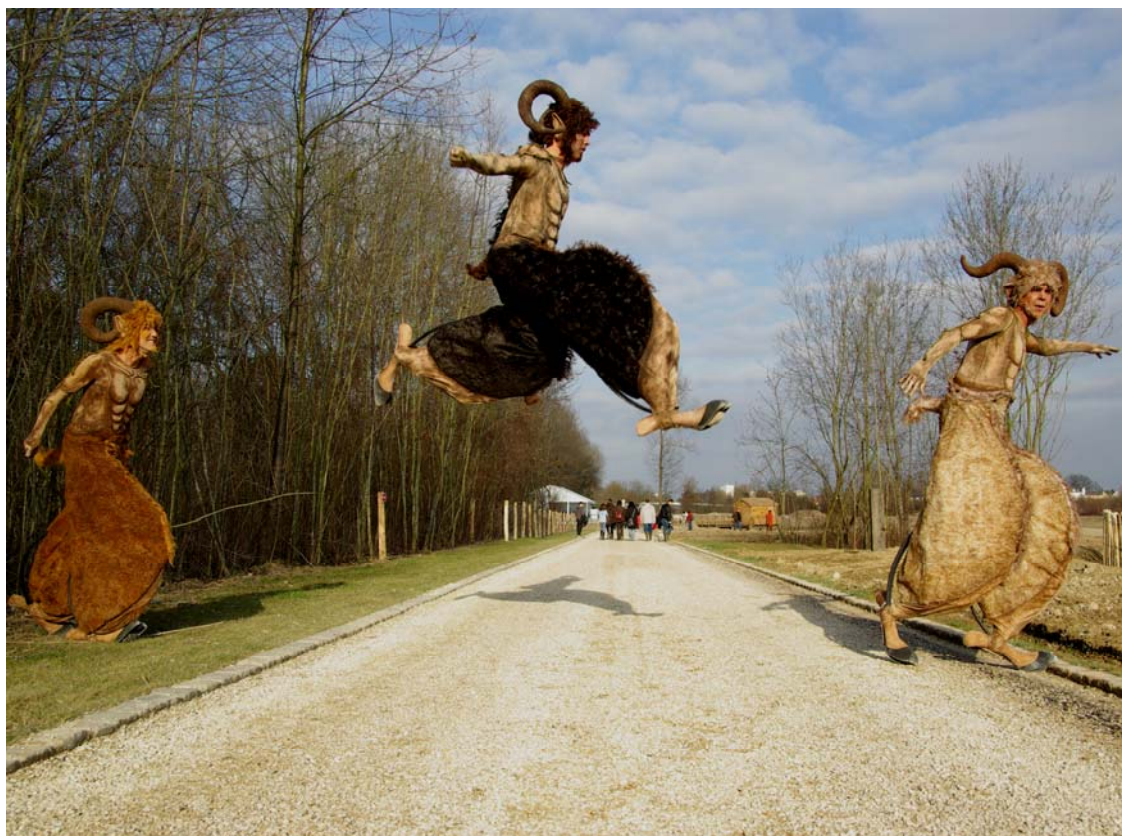

FLD Production
présente

ECHASSIERS - LES FAUNES

LES FAUNES

Echassiers à thème

Génies velus et cornus, mi-boucs mi-hommes, ces personnages mythologiques bondissent de tous côtés au mépris de l'apesanteur. **Les Faunes** jouent toutes sortes de tours au public : se cachent, disparaissent, surgissent, courent, sautent... Tantôt séduisants, tantôt effrayants, ils restent joueurs et finissent toujours par nous émerveiller ! Echasses acrobatiques à lames rebondissantes!

LES FAUNES

Echassiers à thème

Conditions techniques :

Nombre de personnages disponibles : 4

Durée de la prestation : 1h.30 divisible en 2 x 45mn ou 3 x 30mn

Temps de montage : 1h.30 - Temps de démontage : 45mn

Echasses : Dynamiques à lames rebondissantes.

Hauteur minimum sur le lieu de prestation avec le costume : Prestation avec sauts = 5m. - Prestation sans sauts = 3m.

Hauteur minimum des portes pour accès avec costumes : 1m.80