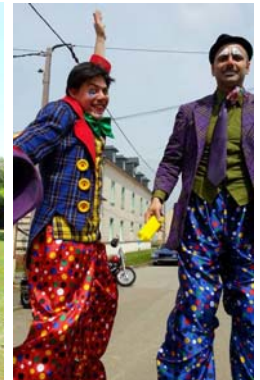

LES CLOWNS

Déambulation clownesque