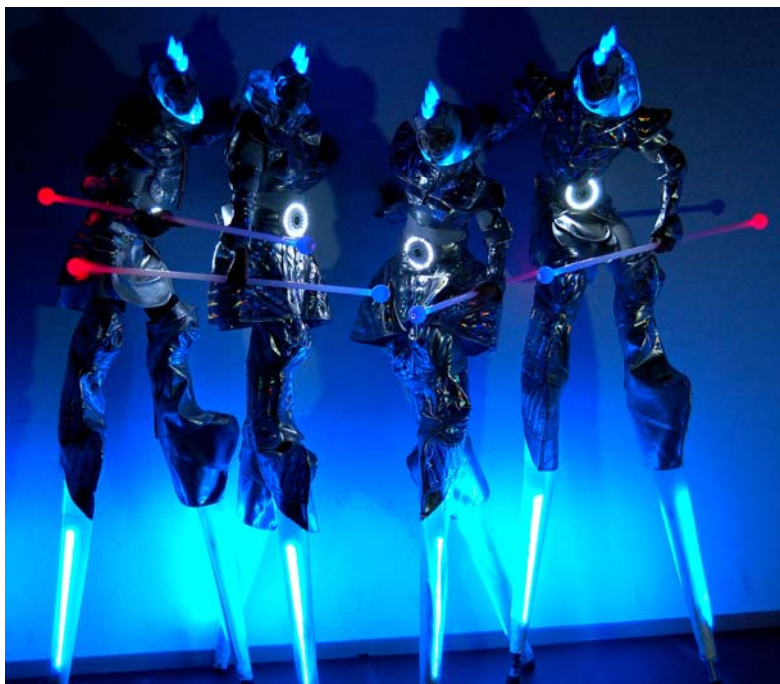

LES CYBERS

Déambulatoire électro sonore lumineux

Inspirés d'un univers de science fiction, **Les Cybers** sont des personnages hybrides mi-homme mi-machine. Leurs silhouettes lumineuses dansent et manipulent des bâtons lumineux dans un ballet de fumée et de lumières, sur une ambiance de musique électronique.

FLD Production
présente

ECHASSIERS - LES CYBERS

FLD Production

La Synergie des talents pour des événements artistiques de haut niveau - The synergy of talents for high level artistic events
Mobile : +33 608 228 932 - Site web : <http://www.kdproduction.fr/le-site/fldproduction.htm> - mail : dancelme@gmail.com