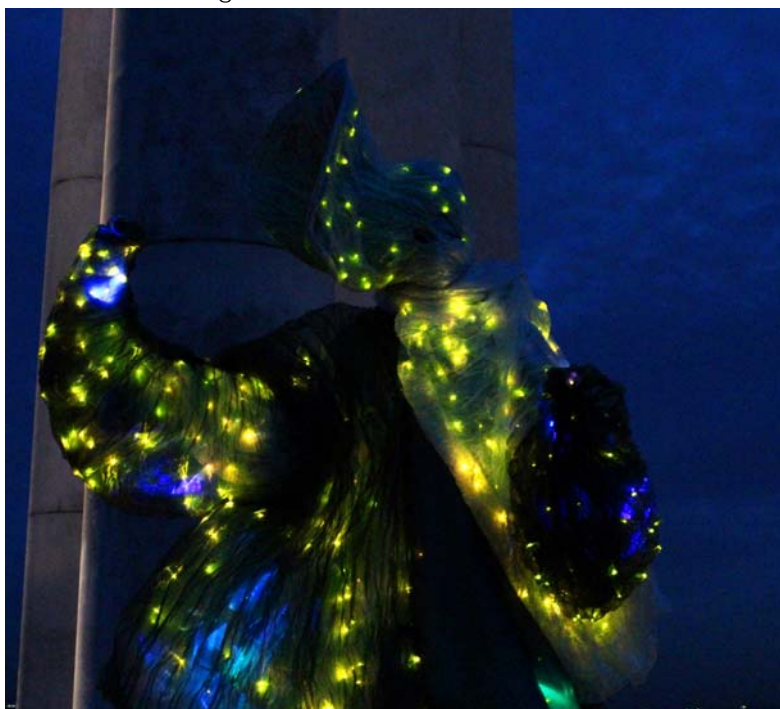

LES LUMINOZHORS

Parade lumineuse et fantastique

Lorsque l'astre solaire nous délaisse pour s'en aller éclairer d'autres cieux, le monde des ombres s'installe et nous plonge dans un univers en noir et blanc.

Les **Luminozhors**, du fin fond de leur galaxie, ont reçu pour mission de nous apporter dans l'obscurité une vision nocturne colorée et la lumière qui nous manque tant.

Leur apparition, leur démarche, leur danse nous hypnotisent et bientôt, dans nos yeux éblouis, le monde qui nous entoure retrouve toute sa gamme de couleurs.

FLD Production
présente

ECHASSIERS - LES LUMINOZHORS

FLD Production

La Synergie des talents pour des événements artistiques de haut niveau - The synergy of talents for high level artistic events
Mobile : +33 608 228 932 - Site web : <http://www.fldproduction.fr> - mail : contact@fldproduction.fr & dancelme@gmail.com