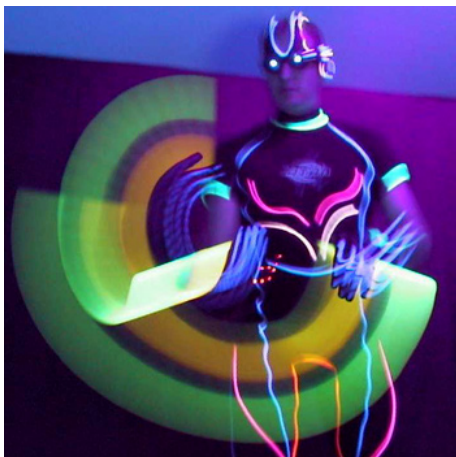

EQUALIZER

Jonglage fluo et lumineux

EQUALIZER est un spectacle entièrement personnalisé qui représente 5 années de travail pour concevoir costume lumineux, musiques, effets spéciaux et chorégraphies. Un show idéal pour plateaux TV, discothèques, cabarets, casinos, mariages, soirées privées etc. L'essence et l'esprit d'**EQUALIZER** : Transformer une arme blanche (*nunchaku*) en une alchimie de couleurs pour le plaisir festif des yeux. A la fois Androïde et automate, ce super héros des temps modernes.

EQUALIZER PASSE!...UN ANGE REGARDE!..

1ère PARTIE - AUTOMATE (environ 5 minutes) : Tel un ange fantomatique **Equalizer** apparaît dans une ambiance de lumière noire. Vêtu de sa cape, il laisse seulement entrevoir ses yeux rouges vifs d'androïde. Maintenant immobile sur la piste, la fumée l'entoure dans un éclair et un vent tourbillonnant. Sa cape s'envole! Laissant apparaître sa combinaison bleu lumineuse. Tel un spectre en 3D, il s'anime en automate (*androïde*) activant ses effets spéciaux (*laser ventral et faisceau vert surpuissant*).

2ème PARTIE - NUNCHAKUS ARTISTIQUES LUMINEUX (env. 5 minutes) : L'orage retenti...une voix s'élève!... "Mode Humain Activé". A cet instant **Equalizer** est humain, il s'anime au rythme de la musique techno ou dreams, sur une démonstration dynamique d'une paire de bâtons lumineux. La vitesse crée un visuel surprenant et surréaliste, suivi d'un passage au ralenti, **Equalizer** s'éteint comme un rêve qui fini trop vite!