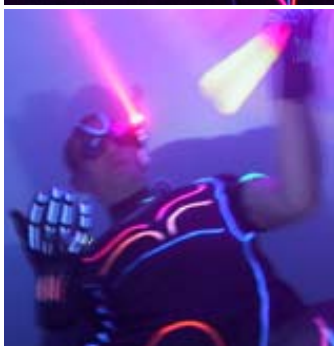

EQUALIZER

Jonglage fluo et lumineux

EQUALIZER est un spectacle entièrement personnalisé qui représente 5 années de travail pour concevoir costume lumineux, musiques, effets spéciaux et chorégraphies. Un show idéal pour plateaux TV, discothèques, cabarets, casinos, mariages, soirées privées etc. L'essence et l'esprit d'**EQUALIZER** : Transformer une arme blanche (*nunchaku*) en une alchimie de couleurs pour le plaisir festif des yeux. A la fois Androïde et automate, ce super héros des temps modernes.

EQUALIZER PASSE!...UN ANGE REGARDE!..

1ère PARTIE - AUTOMATE (environ 5 minutes) : Tel un ange fantomatique **Equalizer** apparaît dans une ambiance de lumière noire. Vêtu de sa cape, il laisse seulement entrevoir ses yeux rouges vifs d'androïde. Maintenant immobile sur la piste, la fumée l'entoure dans un éclair et un vent tourbillonnant. Sa cape s'envole! Laissant apparaître sa combinaison bleu lumineuse. Tel un spectre en 3D, il s'anime en automate (*androïde*) activant ses effets spéciaux (*laser ventral et faisceau vert surpuissant*).

2ème PARTIE - NUNCHAKUS ARTISTIQUES LUMINEUX (env. 5 minutes) : L'orage retenti...une voix s'élève!... "Mode Humain Activé". A cet instant **Equalizer** est humain, il s'anime au rythme de la musique techno ou dreams, sur une démonstration dynamique d'une paire de bâtons lumineux. La vitesse crée un visuel surprenant et surréaliste, suivi d'un passage au ralenti, **Equalizer** s'éteint comme un rêve qui fini trop vite!