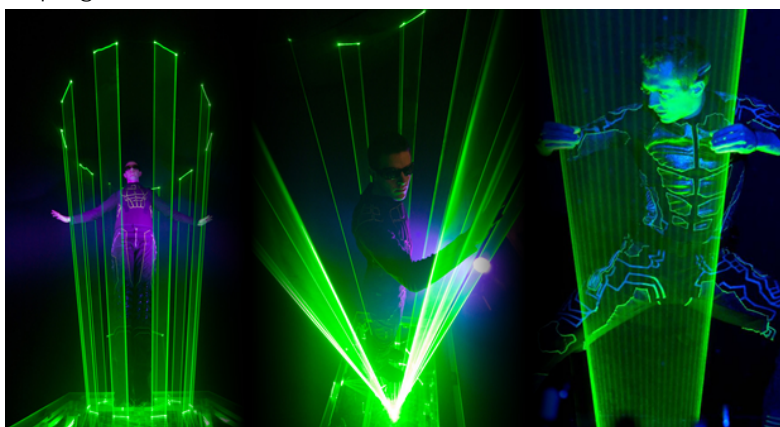

LASERMAN

Le show du futur

"Laserman Experience" est un numéro unique au monde de magie avec des rayons laser.

Primé dans le monde du laser et de l'illusionnisme, "Laserman Experience" de Théo Dari est devenu en quelques années la référence des attractions visuelles innovantes, symbolisant le futur, le progrès et la créativité.

FLD Production
présente

THE LASERMAN EXPERIENCE

FLD Production

La Synergie des talents pour des événements artistiques de haut niveau - The synergy of talents for high level artistic events
Mobile : +33 608 228 932 - Site web : <http://www.fldproduction.fr> - mail : contact@fldproduction.fr & dancelme@gmail.com