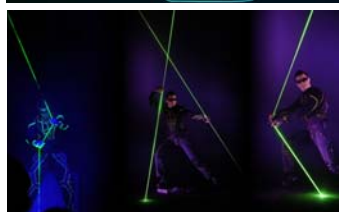

THE LASERMAN EXPERIENCE

FLD Production

La Synergie des talents pour des événements artistiques de haut niveau - The synergy of talents for high level artistic events
Mobile : +33 608 228 932 - Site web : <http://www.fldproduction.fr> - mail : contact@fldproduction.fr & dancelme@gmail.com