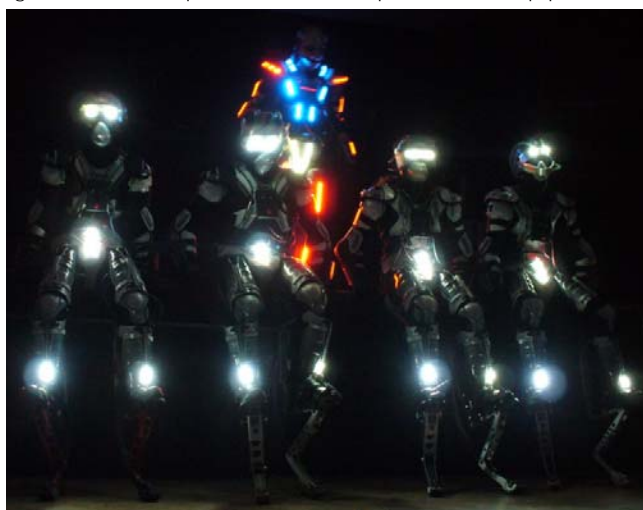

Durée de la prestation : 60 mn.

Arrivée sur les lieux au moins 4 heures avant le début de la prestation pour un repérage du lieu.

Temps de montage : 2h. de préparation - Temps de démontage : 2h. pour rangement des matériels et costumes

Hauteur minimum sur le lieu de prestation avec le costume : 3m.

Hauteur minimum des portes pour accès avec costumes : 2,2m.

Il faut que la loge ferme à clef et soit proche du lieu de représentation et à moins de 300m. du départ de la déambulation prévu, sinon prévoir transport pour l'électro-navette (*1,2 x 08m. et 280kg*). La loge doit aussi être au rez-de-chaussée et haute de plafond afin que les comédiens montent leurs échasses. Accès facile pour un véhicule et une place de parking réservée et sécurisée - De l'eau tout au long de la prestation - Une collation en fin de prestation - Une personne assurant la sécurité des échassiers tout au long de la prestation.

Terrain plat, sans trottoirs ni grosses montées, pour le passage de l'électro-navette

En cas de mauvais temps : dans le cas où se déclenche vent fort, pluie, verglas ou neige, l'organisateur se doit de prévoir une salle couverte de repli, avec une hauteur sous plafond suffisante pour les échassiers ainsi qu'un sol au revêtement non glissant même lorsqu'il est mouillé. Le responsable de l'équipe se réserve le droit de jouer ou non dans les cas litigieux.