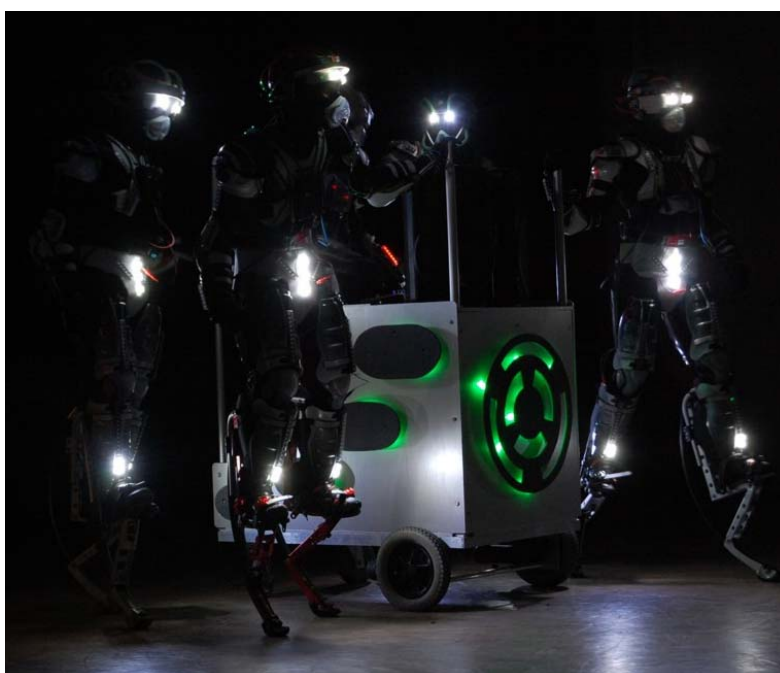

### *Créatures du futur*

Ils ont débarqué du futur et sont désormais sur Terre. Avec leur **électro-navette**, cinq **androïdes** déambulent dans les rues de la ville. Ils communiquent par leurs jeux de lumière colorés ou blancs rythmés au son de musiques électro.

**Les Androïdes** du futur viennent à la découverte de la planète Terre et de ses habitants et cette rencontre nous plonge dans un univers de science-fiction.

La déambulation est adaptée aux grands espaces par un visuel et un son puissant.

Les 5 personnages possèdent un jeu de lumières en couleur et une alternative blanche. L'électro-navette possède aussi un jeu de lumières en couleur et une alternative blanche + 600w de son électro et effets spéciaux joués en direct.