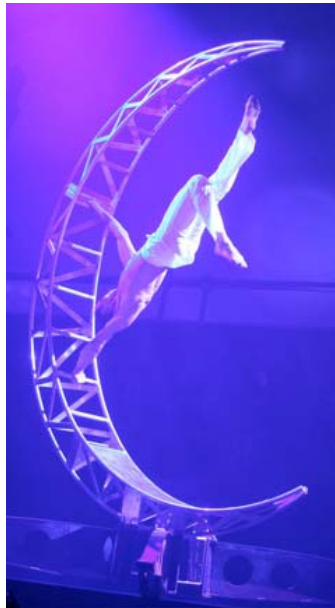

VINCENT - MOON

Danse verticale apesanteur

Vincent nous présente, avec « Moon », un numéro exceptionnel de performance artistique et physique. « Moon » est un solo acrobatique poétique et lunaire, tout en douceur et en puissance, alliant chorégraphie en apesanteur et prouesse technique au centre d'une lune de plusieurs mètres de haut.