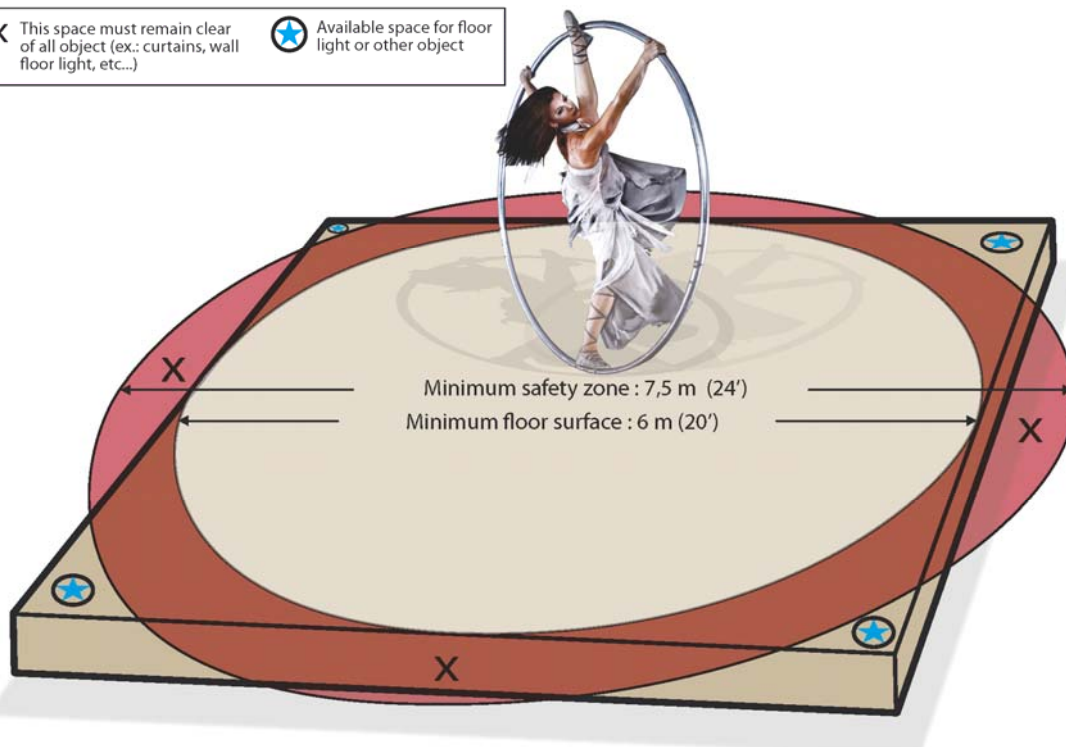

VALERIE INERTIE - ROUE CYR

Besoin pour cette représentation :

- Voyages de l'artiste et transport des matériels au départ du Canada, restauration et hébergement,
- Visa si nécessaire et prise en charge locale,
- 1 Loge avec miroirs, tables, chaises, portants et cintres, soft drink, fruits et gâteaux secs.
- Lumière et sonorisation ,
- Scène selon descriptif ci-dessous

X This space must remain clear of all object (ex.: curtains, wall floor light, etc...)

★ Available space for floor light or other object